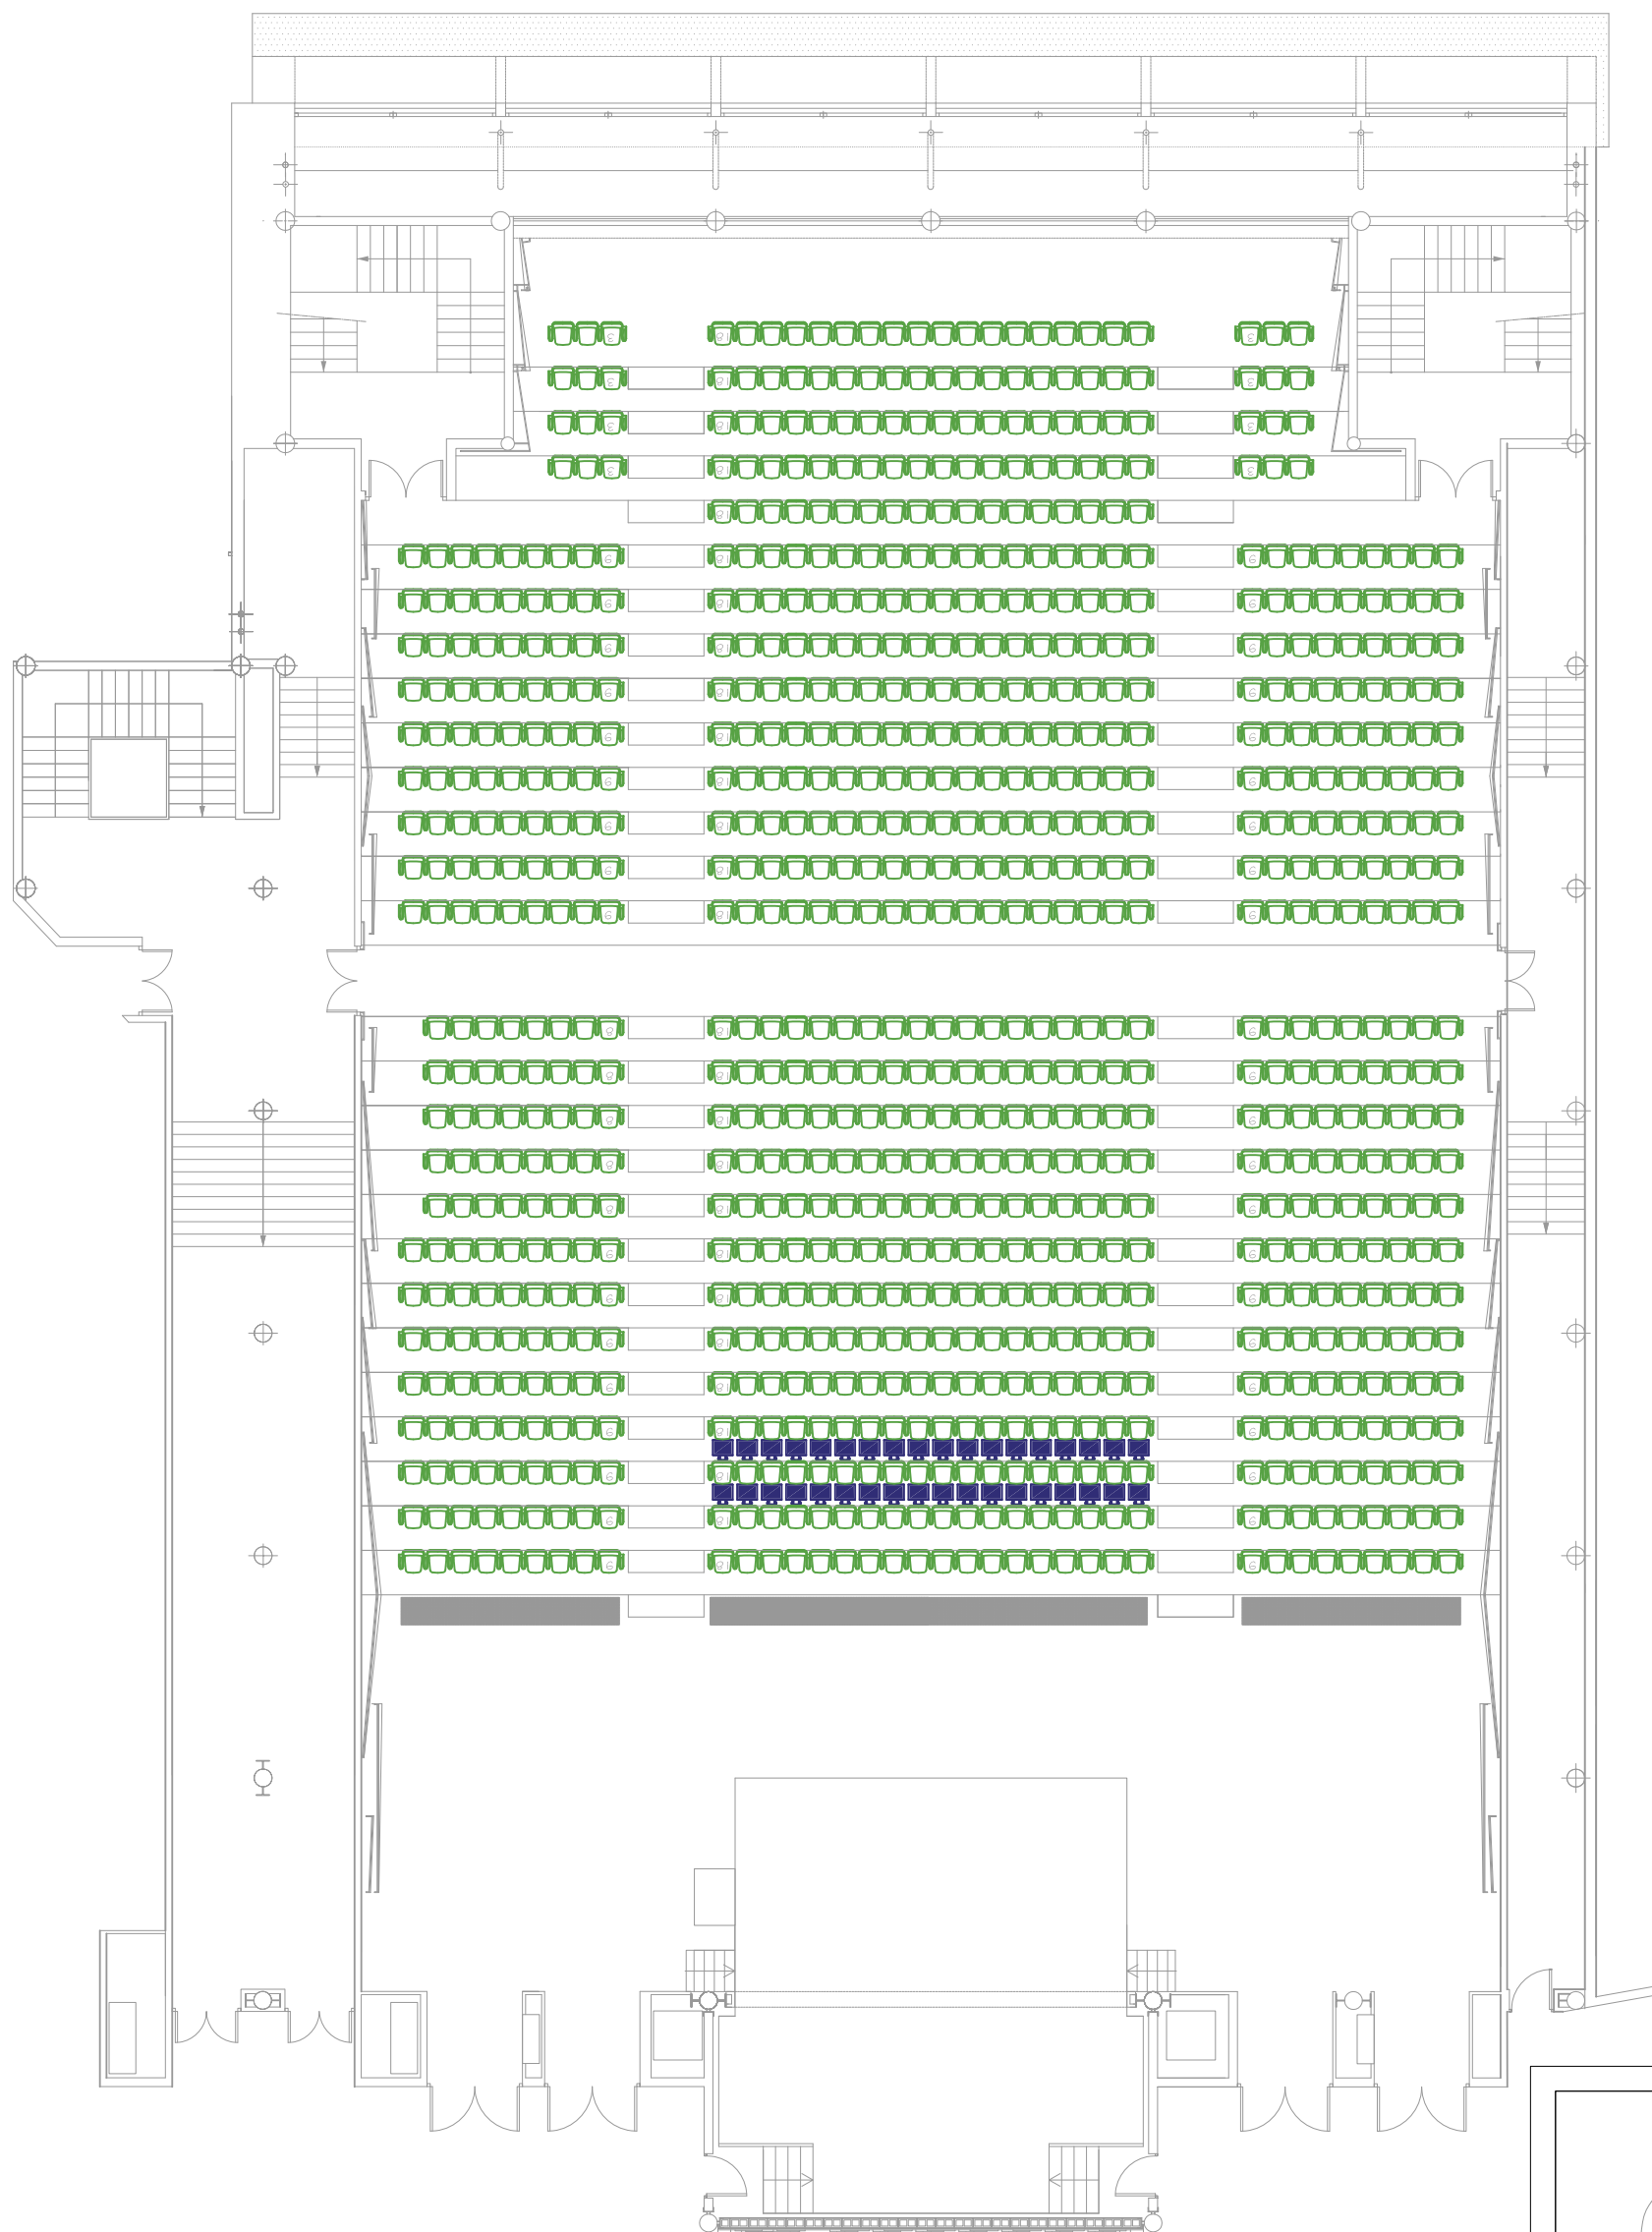

AUDITORIO 1

AUDITORIUM 1

TODOS LOS PLANOS RECIBIDOS EN FORMATO PDF O JPG, O POR MEDIO DE FAX, NO SE ENCUENTRAN A ESCALA

ALL PLANS RECEIVED IN PDF, JPG FORMAT, OR BY FAX, ARE NOT SCALED

REVISIÓN/REVISION: v0